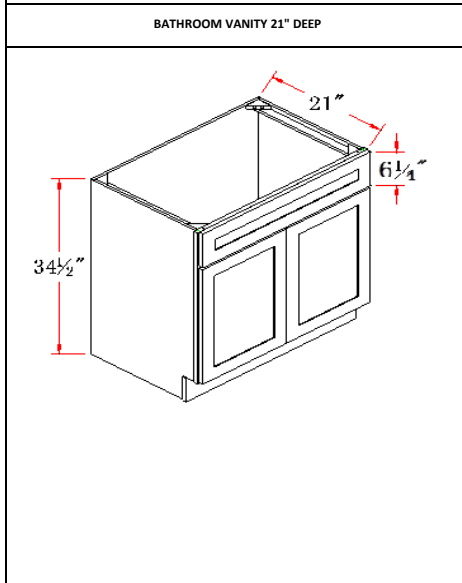

ITEM	Height	Width	Depth				
	VSB2421	34 1/2"	24"	21"			
VSB2721	34 1/2"	27"	21"				
VSB3021	34 1/2"	30"	21"				
VSB3321	34 1/2"	33"	21"				
VSB3621	34 1/2"	36"	21"